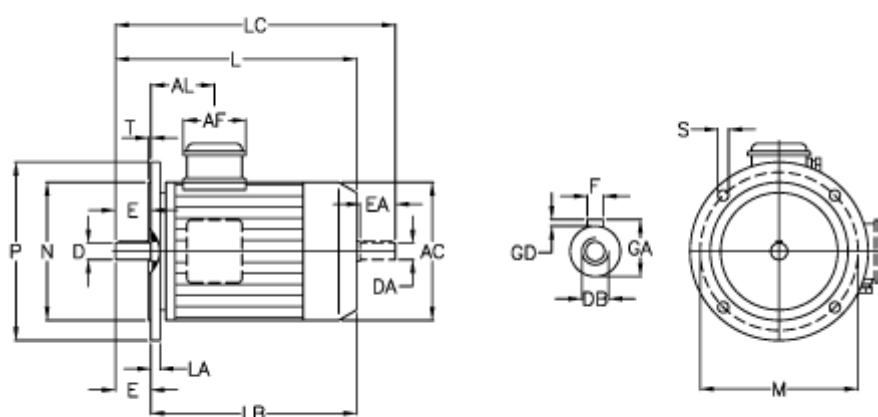

Varenummer: 25200040021480
 Beskrivelse: ICME asynkronmotor THE112MA2 4KW
 4kW 2800 o/min 230/400 B5

Mål

A/F = 84	F = 8	N = 180
AC = 219	GA = 31	P = 250
AL = 97	GD = 8	S = 14
D = 28	L = 385	T = 4
DA = 28	LA = 14	
DB = M10	LB = 325	
E = 60	LC = 448	
EA = 60	M = 215	